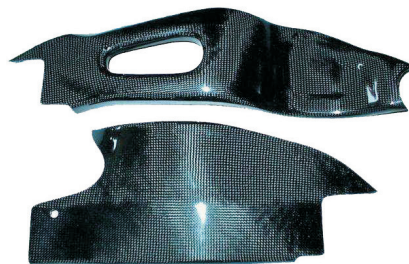

Honda CBR 1000 06-07 Carbon

Hehl Racing
Markus Hehl
Kirchberger Str. 8
56253 Treis-Karden

info@Hehl-Racing.de
www.Hehl-Racing.de

Kotflügel vorne
Top Ausf.
159€

Kotflügel hinten
Top Ausf.
159€

Limadeckelschoner
zum schrauben
109€

Kupplungsdeckelschoner
zum schrauben
149€

Rahmschoner race
CBR 1000 04-07
139€

Schwingschoner race
CBR 1000 04-07
119€

Rahmschoner Top Ausf.
CBR 1000 04-07
219€

Schwingschoner Top Ausf.
CBR 1000 04-07
179€