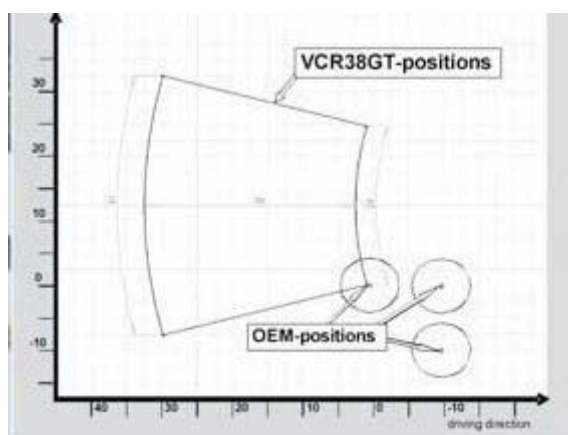

Bild zeigt gold / schwarz

- stufenlos einstellbar
 - sowohl normal- als auch umkehrschaltung möglich
 - carbon Fersenschützer
 - spielfrei gelagerte Brems- und Schalthebel
 - schalthebel mit trittrolle
 - Trittstück einstellbar
 - harteloxal in verschiedenen farbkombinationen
 - **tüv teilegutachten mit abe (keine eintragung erforderl.)**
- Farben: schwarz-gold / gold-schwarz / gold / schwarz