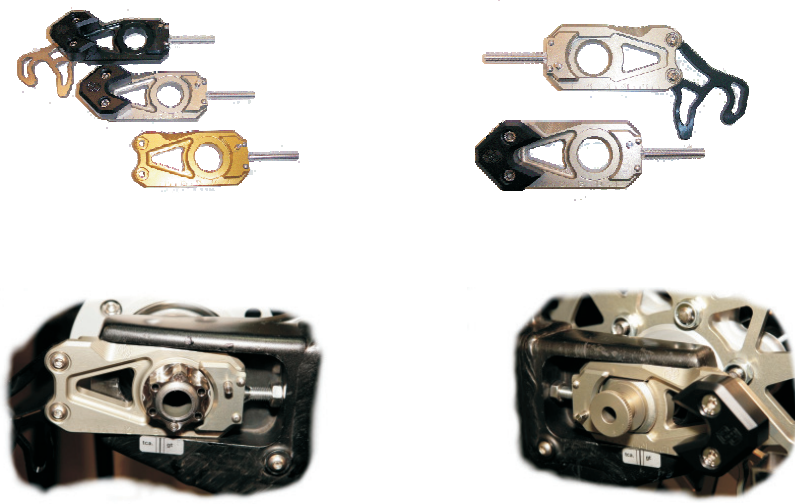

Gilles Tooling Kettenspanner tca.gt

Durch drehen an der kleinen Schraube vor der Achse dreht sich der Gewindestift der in die Schwinge geht und schiebt den kompl. Spanner nach vorne oder hinten.

Preis Kettenspanner: 1 85,00€

Lieferbar für folgende Modelle in Gold, schwarz und titan

Aprilia RSV 4 / Factory
Honda CBR 600 05-09
Honda CBR 1000 04-09
Suzuki GSX-R 600 06-09
Suzuki GSX-R 750 06-09
Suzuki GSX-R 1000 05-09
Suzuki GSX 1300 B-KING 07-->
Yamaha R1 04-05
Yamaha R1 07-09

optionales Zubehör:

Crash Pads	47,50€
Lifter Set	47,50€
Ständerbolzen Satz 12mm	17,50€
Ständerbolzen Satz 20mm	17,50€

Hehl Racing
Markus Hehl
Kirchberger Str.8
56253 Treis-Karden

info@Hehl-Racing.de
www.Hehl-Racing.de