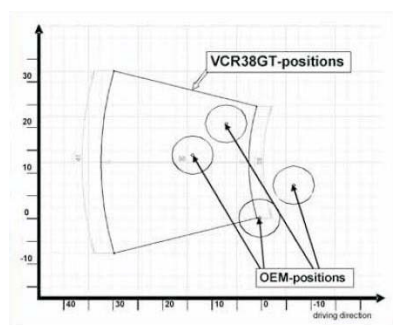

- stufenlos einstellbar
- normal und umkehrschaltung möglich
- carbon Fersenschützer
- spielfrei gelagerte Brems- und Kupplungshebel
- Tretstücke einstellbar
- gold, schwarz, schwarz-gold und gold schwarz lieferbar
- KTM spez. Auch schwarz-orange lieferbar
- ABE (keine Eintragung erforderlich)