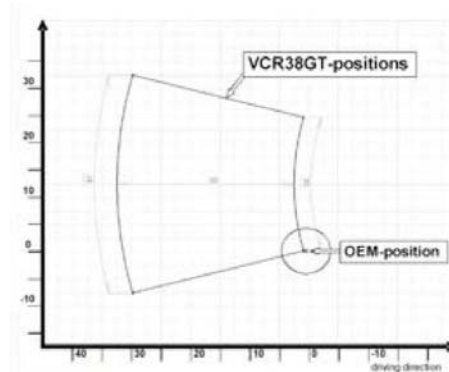

# Gillestooling Fußrastenanlage vcr38.gt KTM 990 Super Duke

- stufenlos einstellbar
- keine Umkehrschaltung möglich
- carbon Fersenschützer
- spielfrei gelagerte Brems- und Kupplungshebel
- Tretstücke einstellbar
- gold, schwarz, schwarz-gold und gold schwarz lieferbar
- ABE (keine Eintragung erforderlich)